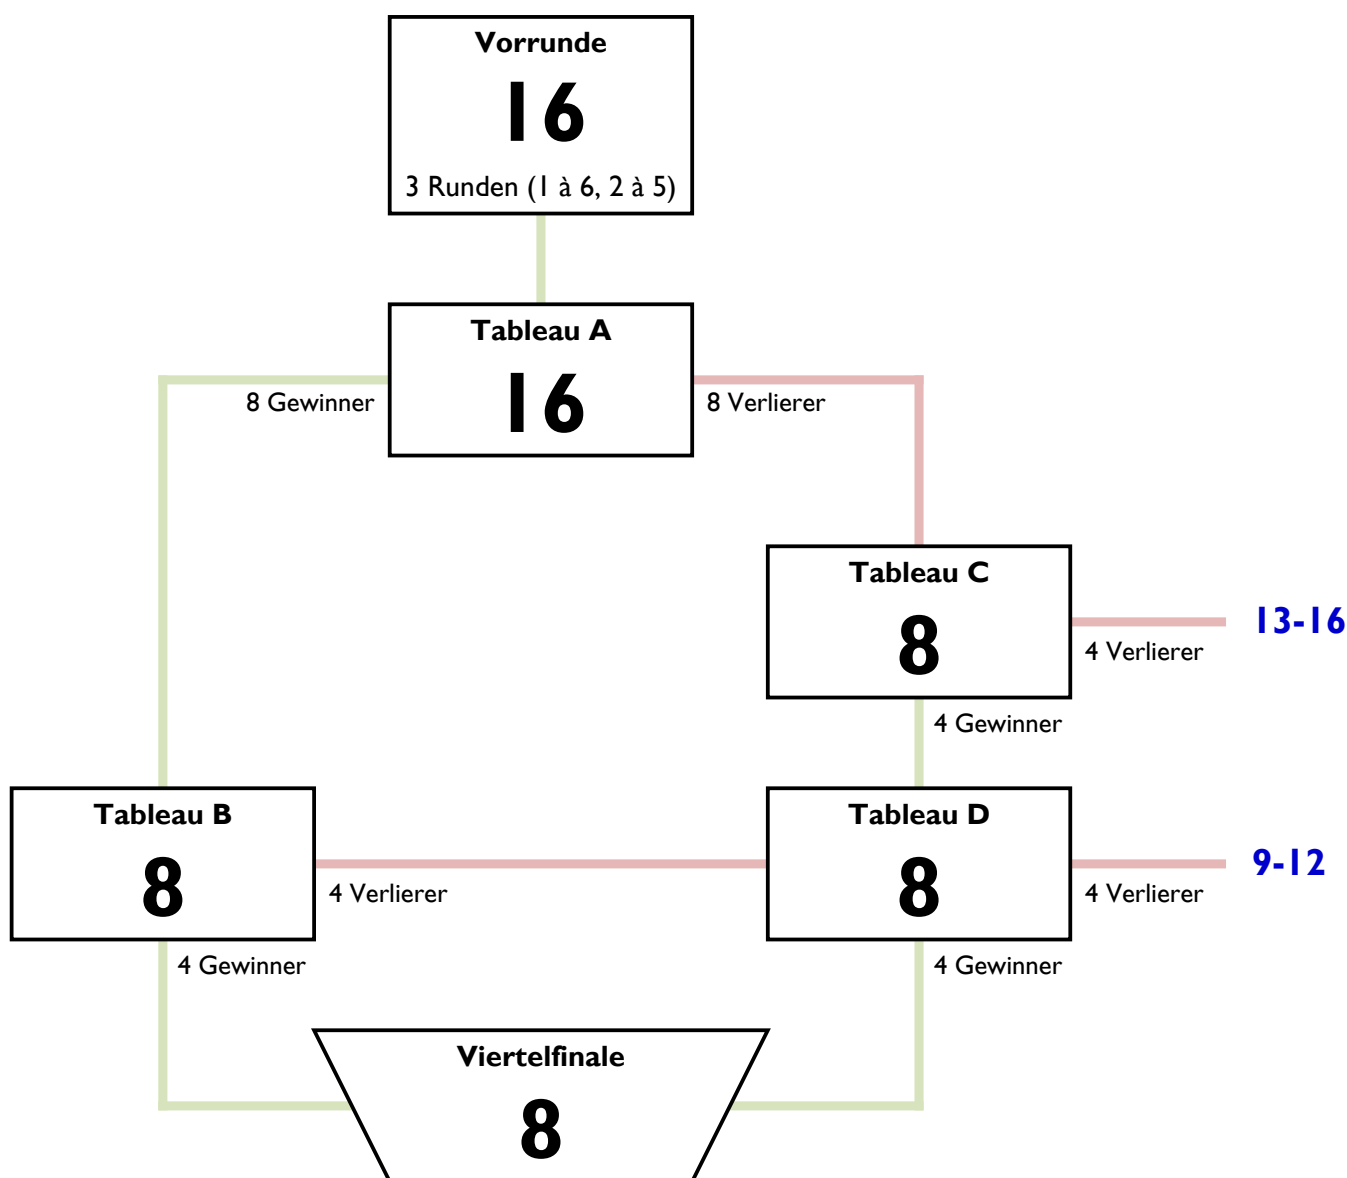

# Modus 30. Grosser Bembel Damendegen Aktive

## Vorrunde mit 16 > 16er KO mit Hoffnungslauf

Der Wettbewerb wird nach HR und HJR gesetzt. Vereinszugehörigkeit wird in der Vorrunde beachtet. In der Direktausscheidung wird nicht nach Vereinszugehörigkeit verschoben. In den Hoffnungsläufen werden Wiederholungsgefechte vermieden. Der dritte Platz wird nicht ausgefochten.

30. Frankfurter Bembel  
Damendegen Aktive  
Frankfurt, den 08. November 2014  
TD: Tränkner / Becker

Runden, Durchg. Nr 1

Runde Nr 1 0:00 Bahn Nr 2

Kampfleiter : LOBERT Leonie GER HE

UFC FRANKFUR

					S/G	Index	GT	Platz		
WEITBRECHT Sophia	UFC FRANKFURT	■	V	V	V	V	4/4	13	20	1
ZAHN Alicia	FC OFFENBACH	2	■	V	V	3	2/4	5	15	2
PLASTROTSMANN Johanna	WIESBADENER FC	2	0	■	2	V3	1/4	-10	7	5
BRAUN Margret	DARMSTÄDTER FC	2	0	V	■	3	1/4	-7	10	4
ZAHNER Philine	TV WETZLAR	1	V	2	V	■	2/4	-1	13	3

Runde Nr 3 0:00 Bahn Nr 6

Kampfleiter : BRAND Andreas GER HE

FC OFFENBACH

							S/G	Index	GT	Platz	
FILBERT Rosa	UFC FRANKFURT	■	V	2	4	V4	V	3/5	5	20	2
JONAS Eva	UFC FRANKFURT	1	■	4	V	V	V	3/5	1	20	4
HÄHNEL Rike	TV WETZLAR	V	V	■	V	V	V	5/5	13	25	1
KASCHKY Sophie	FC OFFENBACH	V	4	2	■	V	V	3/5	4	21	3
LOURENCO CARVAJAL Am	FRANKFURTER TV	1	1	0	0	■	V	1/5	-14	7	5
BOCK Anke	WIESBADENER FC	3	4	4	3	2	■	0/5	-9	16	6